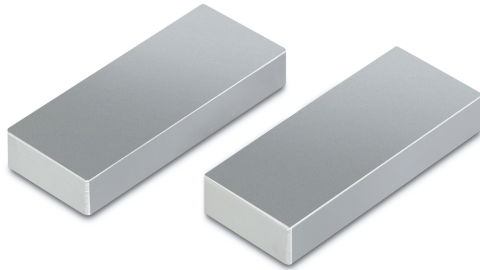

# KERN AD 0034

**KERN**

Bekken met glad oppervlak

## Categorie

Merk	Sauter
Productcategorie	Meettechniek
Productgroep	Bekken, glad oppervlak

## Ontwerp

Afmetingen (B×D×H)	30×30×8 mm
Afmetingen behuizing (B×D×H)	30×30×8 mm
Afmetingen compleet gemonteerd (B×D×H)	30×30×8 mm
Materiaal	staal, vernikkeld
Materiaal displaybehuizing	Staal
Trek-/drukkracht [Max]	5 kN
Maximale klembreedte	30 mm
Maximale spanwijdte	10 mm